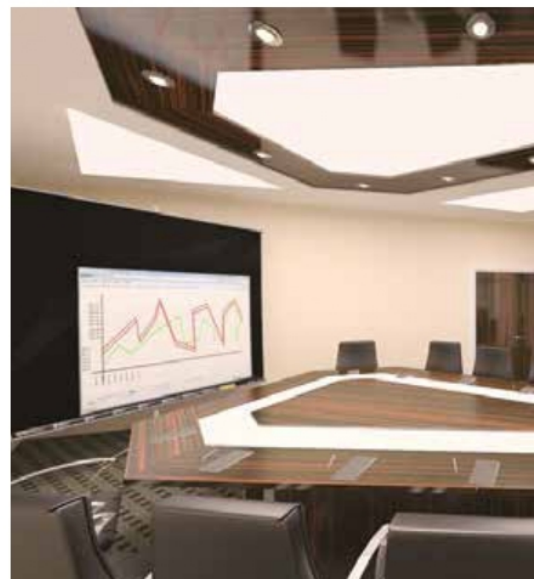

ALDEKON
SEATING SOLUTIONS

laboratuvar

LABARATUVAR MASASI LAB-01

LABARATUVAR MASASI LAB-02

ALDEKON
SEATING SOLUTIONS

projeler

ahşap renk kartelası

CAPPUCINO