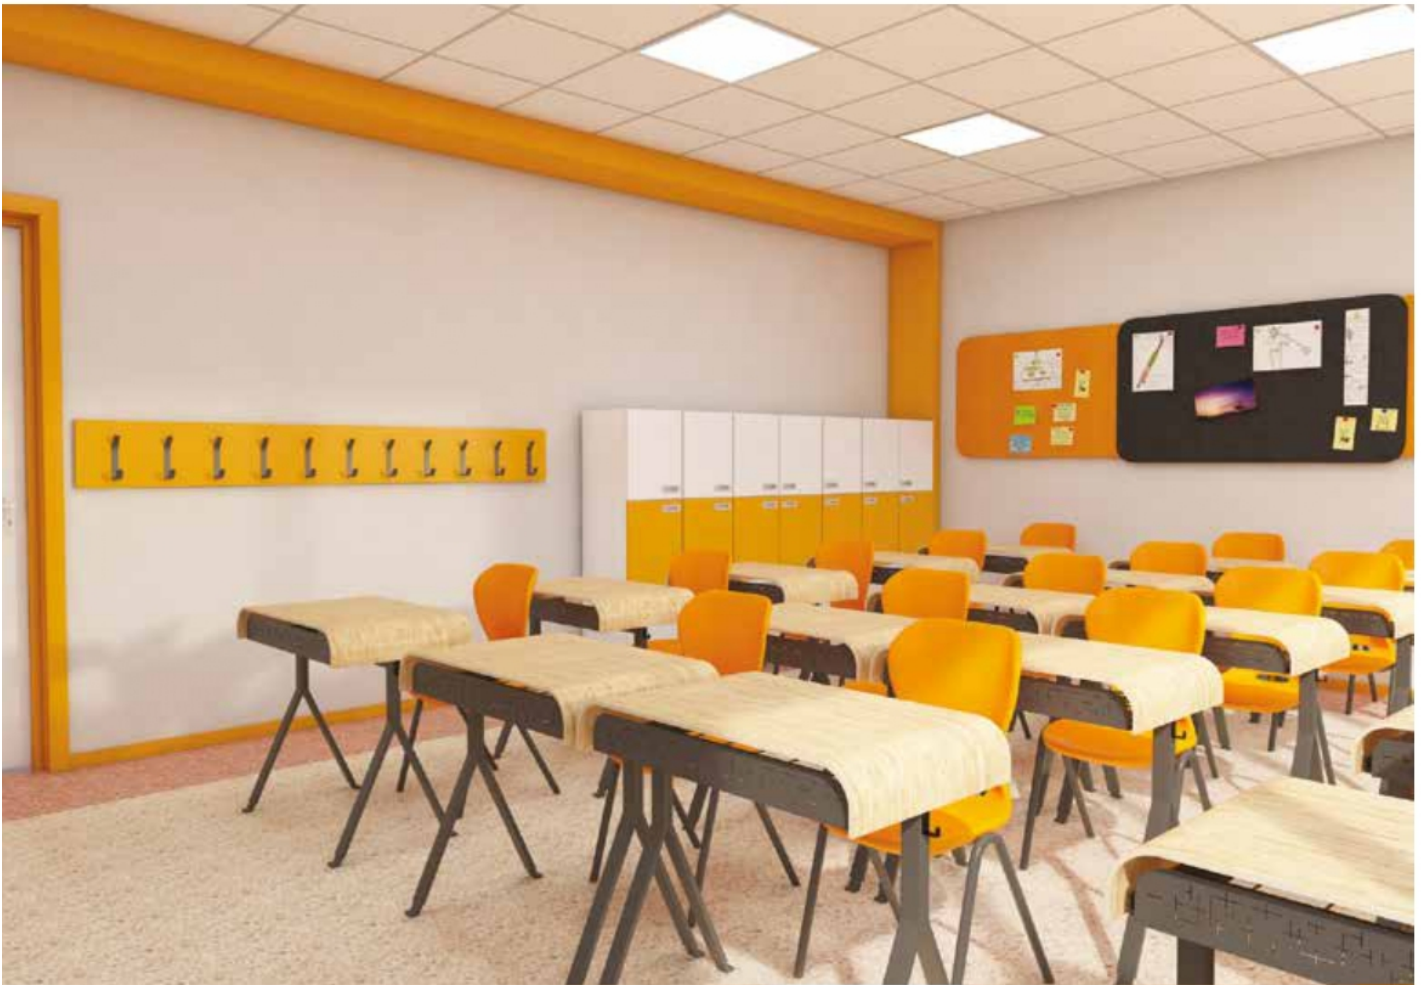

ALDEKON
SEATING SOLUTIONS

laboratuvar

LABARATUVAR MASASI LAB-01

LABARATUVAR MASASI LAB-02

ALDEKON
SEATING SOLUTIONS

projeler

ahşap renk kartelası

CAPPUCINO